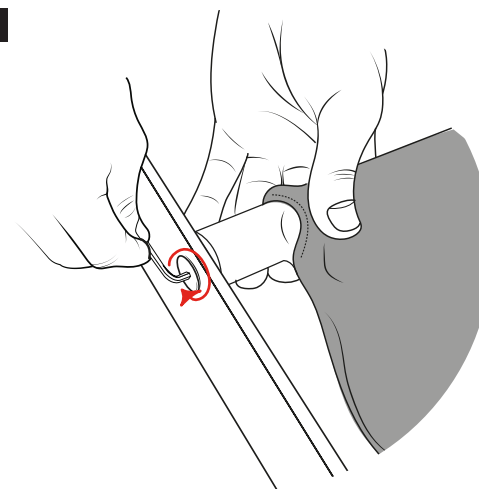

STRAIGHT

Epose Straight - права стена за пано от стреч плат

Многофункционална плоска стена с пано от еластичен текстил. Идеална задна или разделителна стена, която гарантира, че изложбеното пространство ще бъде по-динамично и привлекателно. Конструкцията за еластичен текстил е с голяма площ за печат и осигурява достатъчно място за представяне на вашата визия. Леката, но много здрава тръбна конструкция, е лесна за сглобяване без необходимост от инструменти и без да е нужно да имате технически умения.

МОНТАЖ НА ТЕКСТИЛНОТО ПАНО

МОНТАЖ НА КРАКАТА

1

2

3

4

5

6