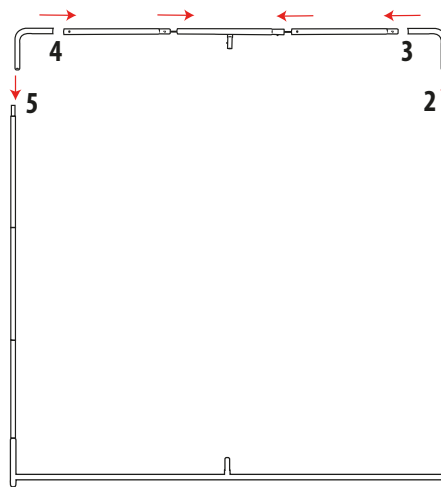

Размери на предлаганите конструкции

STRAIGHT 2.4м

Размер на конструкцията: 2350(W) x 2380(H) mm

STRAIGHT 3м

Размер на конструкцията: 2950(W) x 2380(H) mm

STRAIGHT 6м

Размер на конструкцията: 5950(W) x 2380(H) mm

Размер на краката 120(Ш) x 400(Д) x 6(В) mm

2350 / 2950 / 5950 мм

Инструкции заглобяване на стената

1

2

3

4

Забелжка: Номер 6 не се използва като номерация