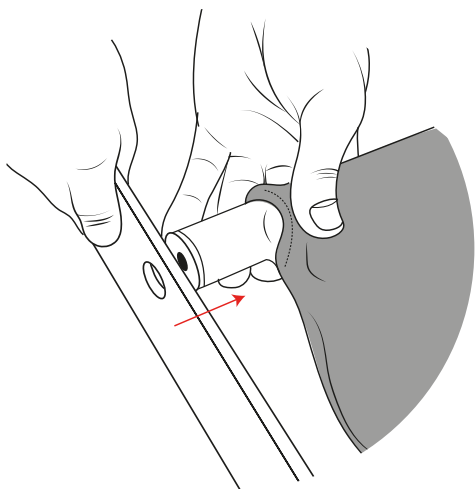

МОНТАЖ НА КРАКАТА

1