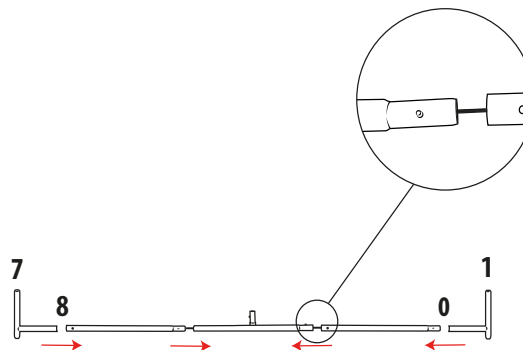

STRAIGHT

Epose Straight - права стена за пано от стреч плат

Многофункционална плоска стена с пано от еластичен текстил. Идеална задна или разделителна стена, която гарантира, че изложбеното пространство ще бъде по-динамично и привлекателно. Конструкцията за еластичен текстил е с голяма площ за печат и осигурява достатъчно място за представяне на вашата визия. Леката, но много здрава тръбна конструкция, е лесна за сглобяване без необходимост от инструменти и без да е нужно да имате технически умения.

- Бърз и лесен монтаж
- Широка гама от размери
- Произвежда се от здрава алуминиева тръба Ф30 мм
- Компоненти, обозначени със съвпадащи символи за лесен монтаж
- Опакова се в чанта за пренасяне

Предлага се с висококачествен едностранен или двустранен печат **БЕЗ СНАДКИ НА ПАНОТО** - печата се в пълния размер без снадки и пришивания.

Размери на предлаганите конструкции

STRAIGHT 2.4м

Размер на конструкцията: 2350(W) x 2380(H) mm

STRAIGHT 3м

Размер на конструкцията: 2950(W) x 2380(H) mm

STRAIGHT 6м

Размер на конструкцията: 5950(W) x 2380(H) mm

Размер на краката 120(Ш) x 400(Д) x 6(В) mm

2350 / 2950 / 5950 мм

Инструкции заглобяване на стената

1

2

3

4

Забелжка: Номер 6 не се използва като номерация