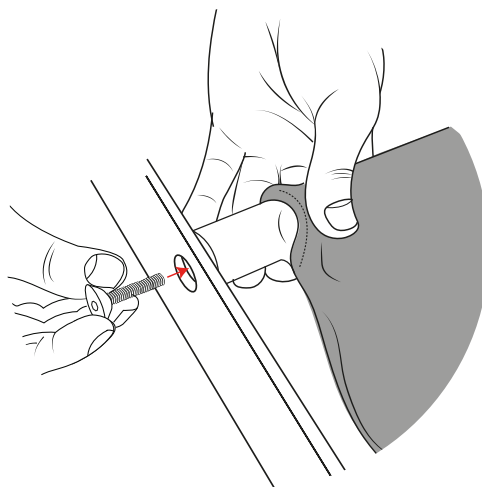

STRAIGHT

Epose Straight - права стена за пано от стреч плат

Многофункционална плоска стена с пано от еластичен текстил. Идеална задна или разделителна стена, която гарантира, че изложбеното пространство ще бъде по-динамично и привлекателно. Конструкцията за еластичен текстил е с голяма площ за печат и осигурява достатъчно място за представяне на вашата визия. Леката, но много здрава тръбна конструкция, е лесна за сглобяване без необходимост от инструменти и без да е нужно да имате технически умения.

МОНТАЖ НА ТЕКСТИЛНОТО ПАНО

МОНТАЖ НА КРАКАТА

1

2

3

4

5

6