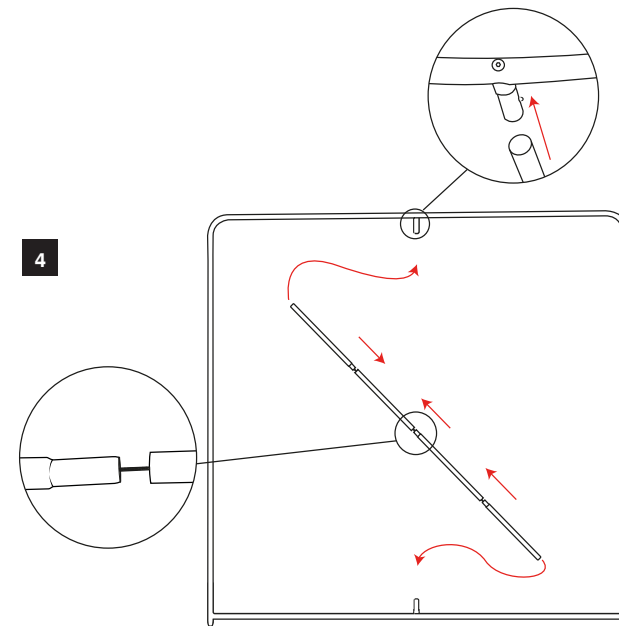

STRAIGHT

Epose Straight - права стена за пано от стреч плат

Многофункционална плоска стена с пано от еластичен текстил. Идеална задна или разделителна стена, която гарантира, че изложбеното пространство ще бъде по-динамично и привлекателно. Конструкцията за еластичен текстил е с голяма площ за печат и осигурява достатъчно място за представяне на вашата визия. Леката, но много здрава тръбна конструкция, е лесна за сглобяване без необходимост от инструменти и без да е нужно да имате технически умения.

- Бърз и лесен монтаж
- Широка гама от размери
- Произвежда се от здрава алуминиева тръба Ф30 мм
- Компоненти, обозначени със съвпадащи символи за лесен монтаж
- Опакова се в чанта за пренасяне

Предлага се с висококачествен едностранен или двустранен печат **БЕЗ СНАДКИ НА ПАНОТО** - печата се в пълния размер без снадки и пришивания.

Размери на предлаганите конструкции

STRAIGHT 2.4м

Размер на конструкцията: 2350(W) x 2380(H) mm

STRAIGHT 3м

Размер на конструкцията: 2950(W) x 2380(H) mm

STRAIGHT 6м

Размер на конструкцията: 5950(W) x 2380(H) mm

Размер на краката 120(Ш) x 400(Д) x 6(В) mm

2350 / 2950 / 5950 мм

Инструкции заглобяване на стената

1

2

3

4

Забелжка: Номер 6 не се използва като номерация