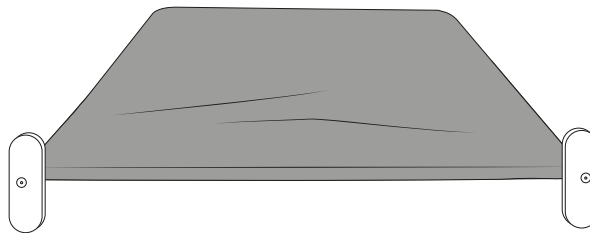

STRAIGHT

Epose Straight - права стена за пано от стреч плат

Многофункционална плоска стена с пано от еластичен текстил. Идеална задна или разделителна стена, която гарантира, че изложбеното пространство ще бъде по-динамично и привлекателно. Конструкцията за еластичен текстил е с голяма площ за печат и осигурява достатъчно място за представяне на вашата визия. Леката, но много здрава тръбна конструкция, е лесна за сглобяване без необходимост от инструменти и без да е нужно да имате технически умения.

- Бърз и лесен монтаж
- Широка гама от размери
- Произвежда се от здрава алуминиева тръба Ф30 мм
- Компоненти, обозначени със съвпадащи символи за лесен монтаж
- Опакова се в чанта за пренасяне

Предлага се с висококачествен едностранен или двустранен печат **БЕЗ СНАДКИ НА ПАНОТО** - печата се в пълния размер без снадки и пришивания.

Размери на предлаганите конструкции

STRAIGHT 2.4м

Размер на конструкцията: 2350(W) x 2380(H) mm

STRAIGHT 3м

Размер на конструкцията: 2950(W) x 2380(H) mm

STRAIGHT 6м

Размер на конструкцията: 5950(W) x 2380(H) mm

МОНТАЖ НА ТЕКСТИЛНОТО ПАНО

МОНТАЖ НА КРАКАТА

1

2

3

4

5

6