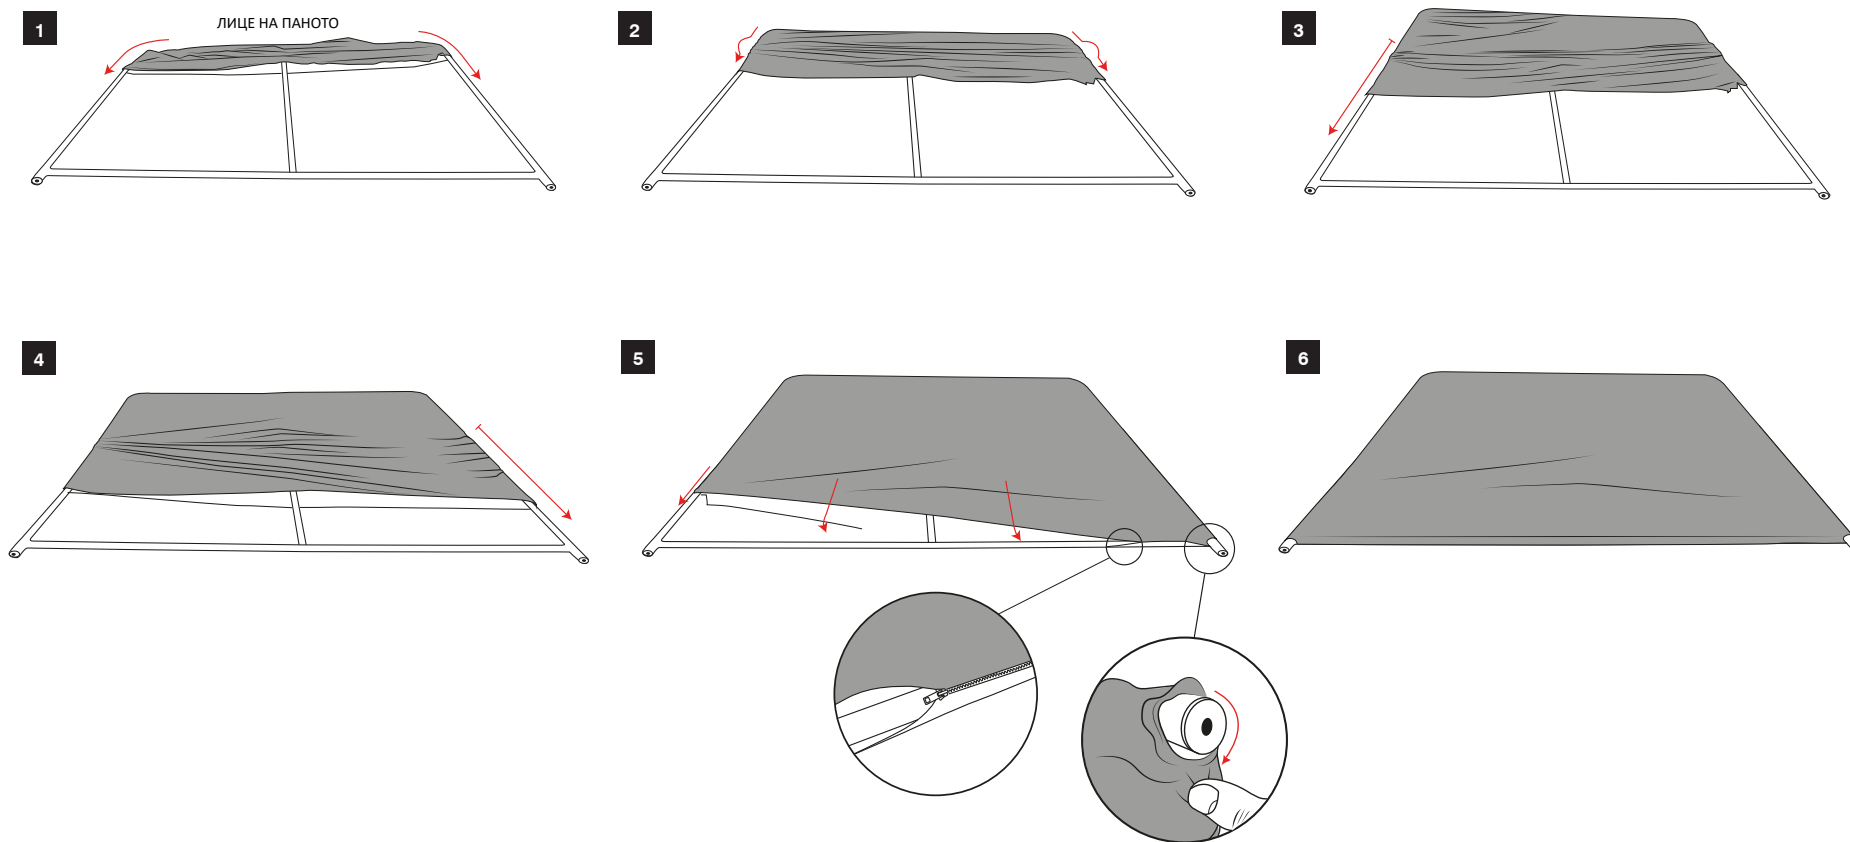

МОНТАЖ НА ТЕКСТИЛНОТО ПАНО