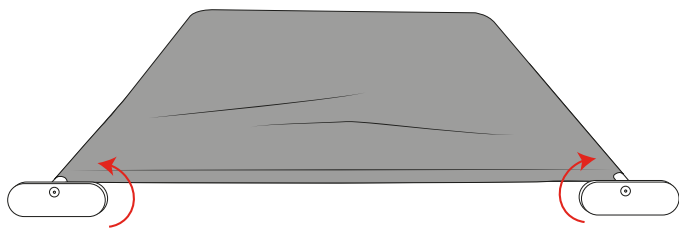

STRAIGHT

Epose Straight - права стена за пано от стреч плат

Многофункционална плоска стена с пано от еластичен текстил. Идеална задна или разделителна стена, която гарантира, че изложбеното пространство ще бъде по-динамично и привлекателно. Конструкцията за еластичен текстил е с голяма площ за печат и осигурява достатъчно място за представяне на вашата визия. Леката, но много здрава тръбна конструкция, е лесна за сглобяване без необходимост от инструменти и без да е нужно да имате технически умения.

- Бърз и лесен монтаж
- Широка гама от размери
- Произвежда се от здрава алуминиева тръба Ф30 мм
- Компоненти, обозначени със съвпадащи символи за лесен монтаж
- Опакова се в чанта за пренасяне

Предлага се с висококачествен едностранен или двустранен печат **БЕЗ СНАДКИ НА ПАНОТО** - печата се в пълния размер без снадки и пришивания.

Размери на предлаганите конструкции

STRAIGHT 2.4м

Размер на конструкцията: 2350(W) x 2380(H) mm

STRAIGHT 3м

Размер на конструкцията: 2950(W) x 2380(H) mm

STRAIGHT 6м

Размер на конструкцията: 5950(W) x 2380(H) mm

МОНТАЖ НА ТЕКСТИЛНОТО ПАНО

МОНТАЖ НА КРАКАТА

1

2

3

4

5

6