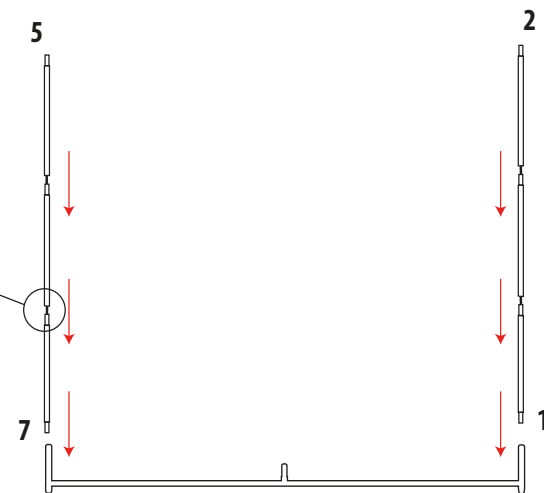

STRAIGHT

Epose Straight - права стена за пано от стреч плат

Многофункционална плоска стена с пано от еластичен текстил. Идеална задна или разделителна стена, която гарантира, че изложбеното пространство ще бъде по-динамично и привлекателно. Конструкцията за еластичен текстил е с голяма площ за печат и осигурява достатъчно място за представяне на вашата визия. Леката, но много здрава тръбна конструкция, е лесна за сглобяване без необходимост от инструменти и без да е нужно да имате технически умения.

Размери на предлаганите конструкции

STRAIGHT 2.4м

Размер на конструкцията: 2350(W) x 2380(H) mm

STRAIGHT 3м

Размер на конструкцията: 2950(W) x 2380(H) mm

STRAIGHT 6м

Размер на конструкцията: 5950(W) x 2380(H) mm

Размер на краката 120(Ш) x 400(Д) x 6(В) mm

2350 / 2950 / 5950 мм

Инструкции заглобяване на стената

1

2

3

4

Забелжка: Номер 6 не се използва като номерация